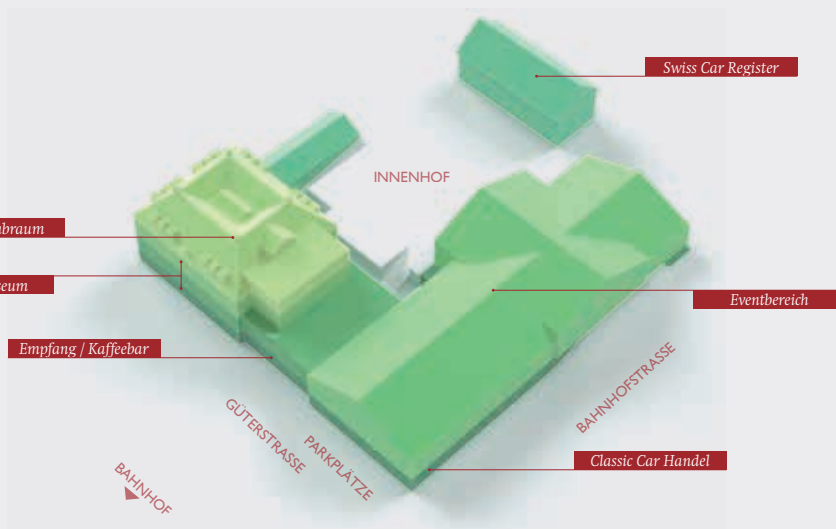

So finden Sie das Classic Center Schweiz

Zufahrt zum Parkplatz Classic Center Schweiz

Von Zürich oder Bern nach Safenwil über die Dorfstrasse, Abzweigung in die Panormastrasse, nach 300 Meter links in die Schürmattstrasse. Der Parkplatz ist signalisiert.

Vom Parkplatz erreichen Sie das Classic Center Schweiz innert weniger Gehminuten durch die Bahnhofsunterführung.

Kontakt

Emil Frey Classics AG

Bahnhofstrasse 15, 5745 Safenwil, Telefon 062 788 79 20
info@emilfreyclassics.ch, www.emilfreyclassics.ch