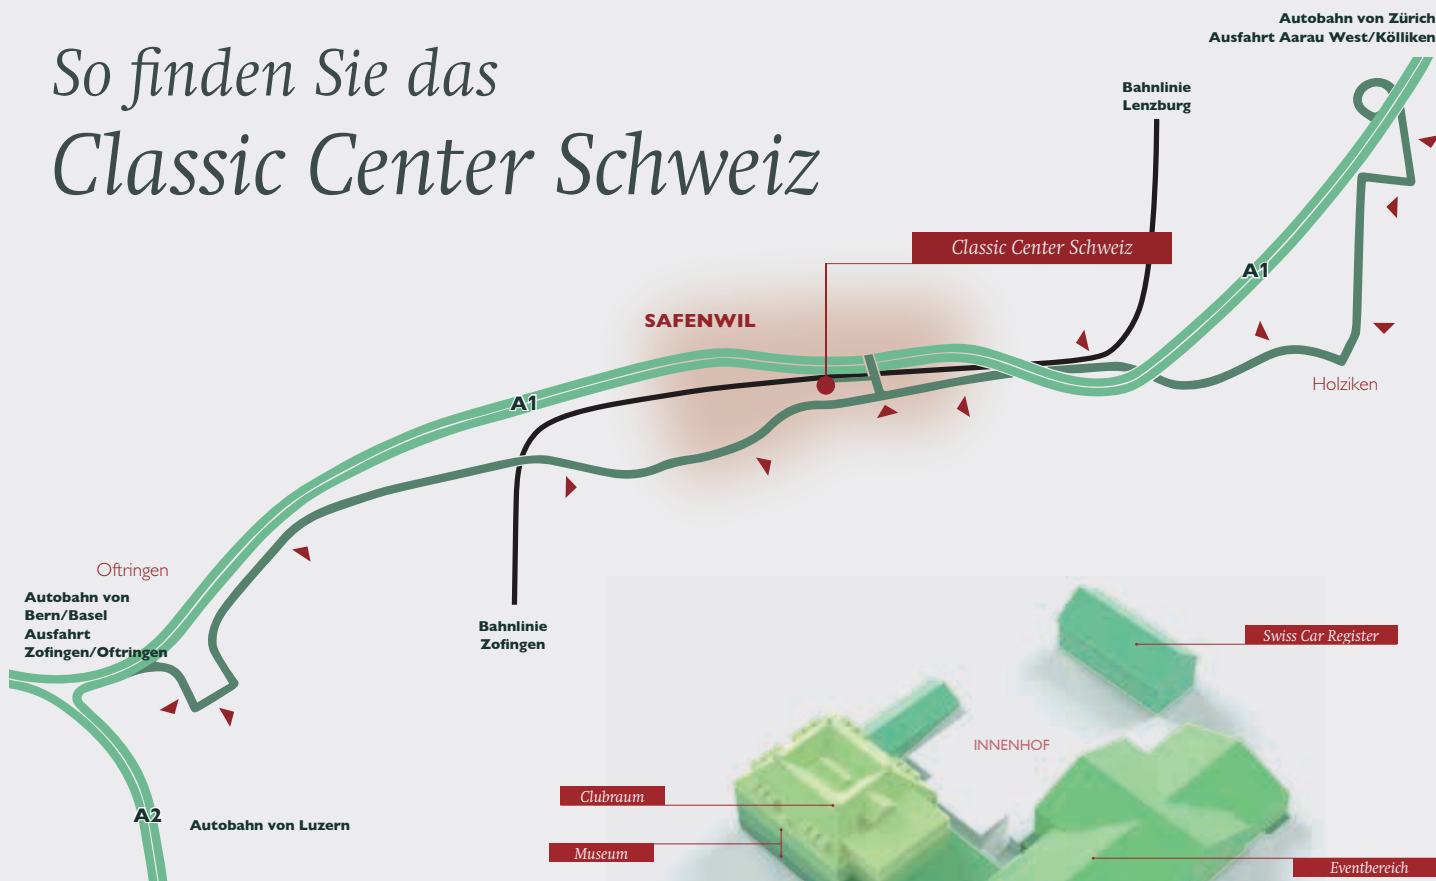

So finden Sie das Classic Center Schweiz

Zufahrt zum Parkplatz Classic Center Schweiz

Von Zürich oder Bern nach Safenwil über die Dorfstrasse, Abzweigung in die Panormastrasse, nach 300 Meter links in die Schürmattstrasse. Der Parkplatz ist signalisiert.

Vom Parkplatz erreichen Sie das Classic Center Schweiz innert weniger Gehminuten durch die Bahnhofsunterführung.

Kontakt

Emil Frey Classics AG

Bahnhofstrasse 15, 5745 Safenwil, Telefon 062 788 79 20
info@emilfreyclassics.ch, www.emilfreyclassics.ch